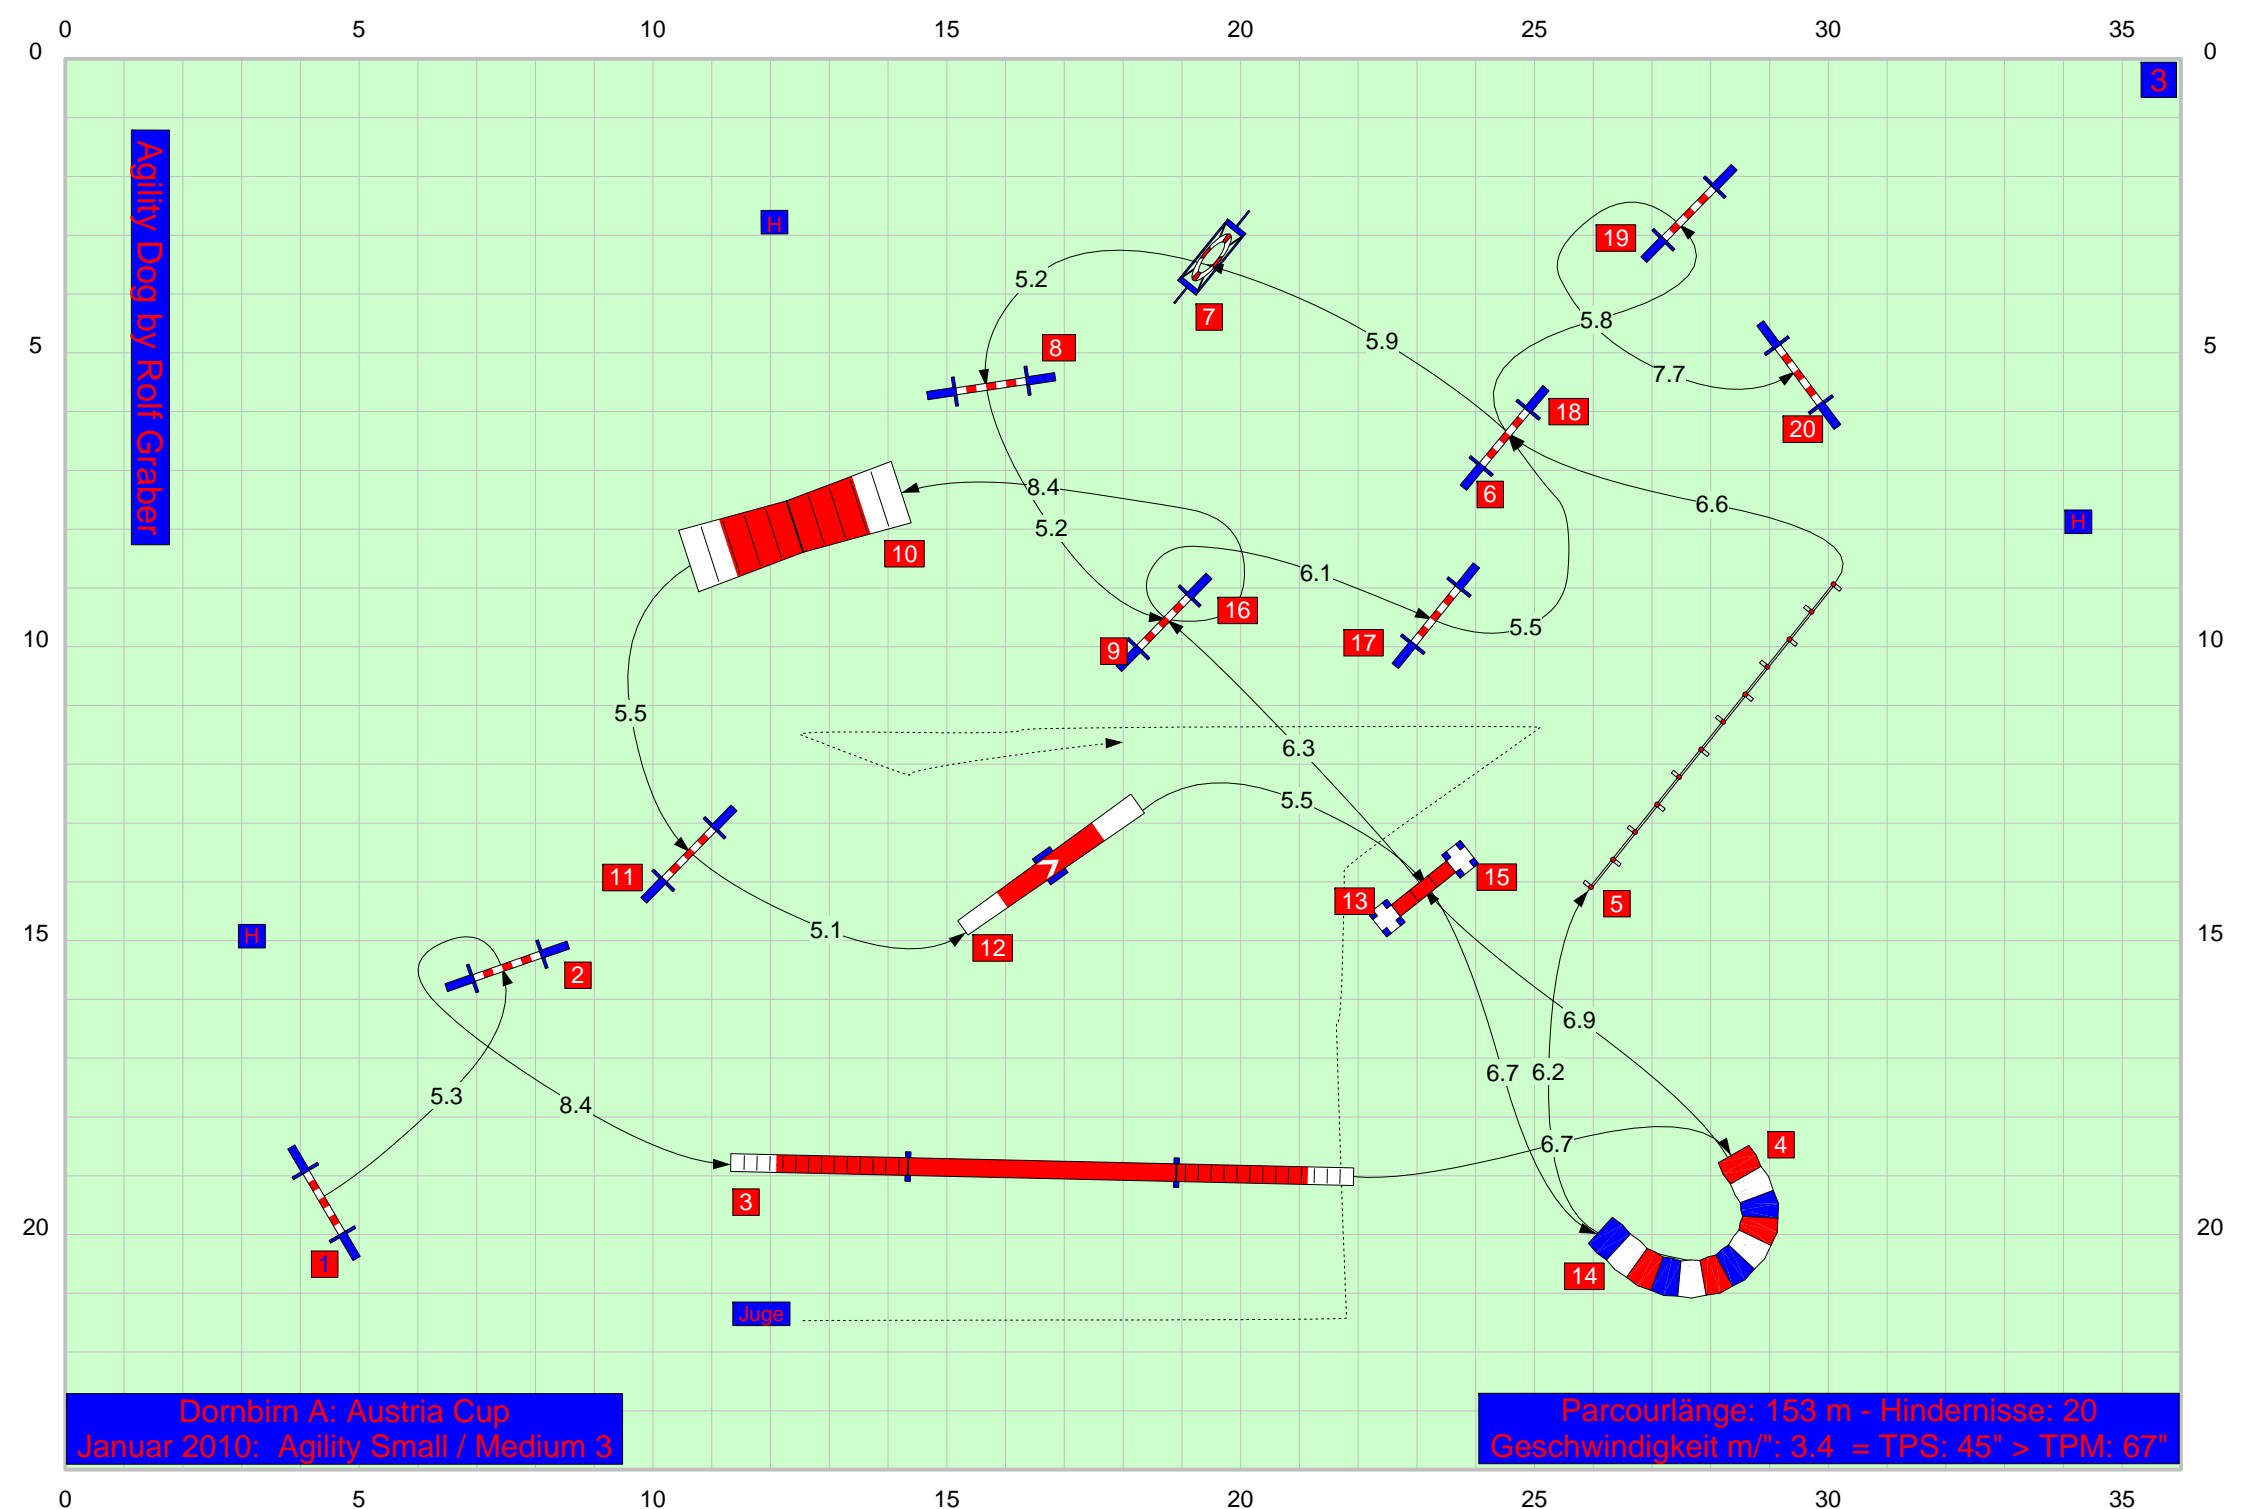

Agility Dog by Ralf Graber

Dornbirn A: Austria Cup  
Januar 2010: Agility Small / Medium 1

Parcourlänge: 147 m - Hindernisse: 19  
Geschwindigkeit m/': 2.6 = TPS: 56'' > TPM: 85''

**Dornbirn A: Austria Cup  
Januar 2010: Agility Small / Medium 3**

**Parcourlänge: 153 m - Hindernisse: 20  
Geschwindigkeit m/": 3.4 = TPS: 45" > TPM: 67"**

Agility Dog by Rolf Graber

Dornbirn A: Austria Cup  
Januar 2010: Agility Small / Medium 2

Parcourlänge: 151 m - Hindernisse: 20  
Geschwindigkeit m/": 3.0 = TPS: 50" > TPM: 75"