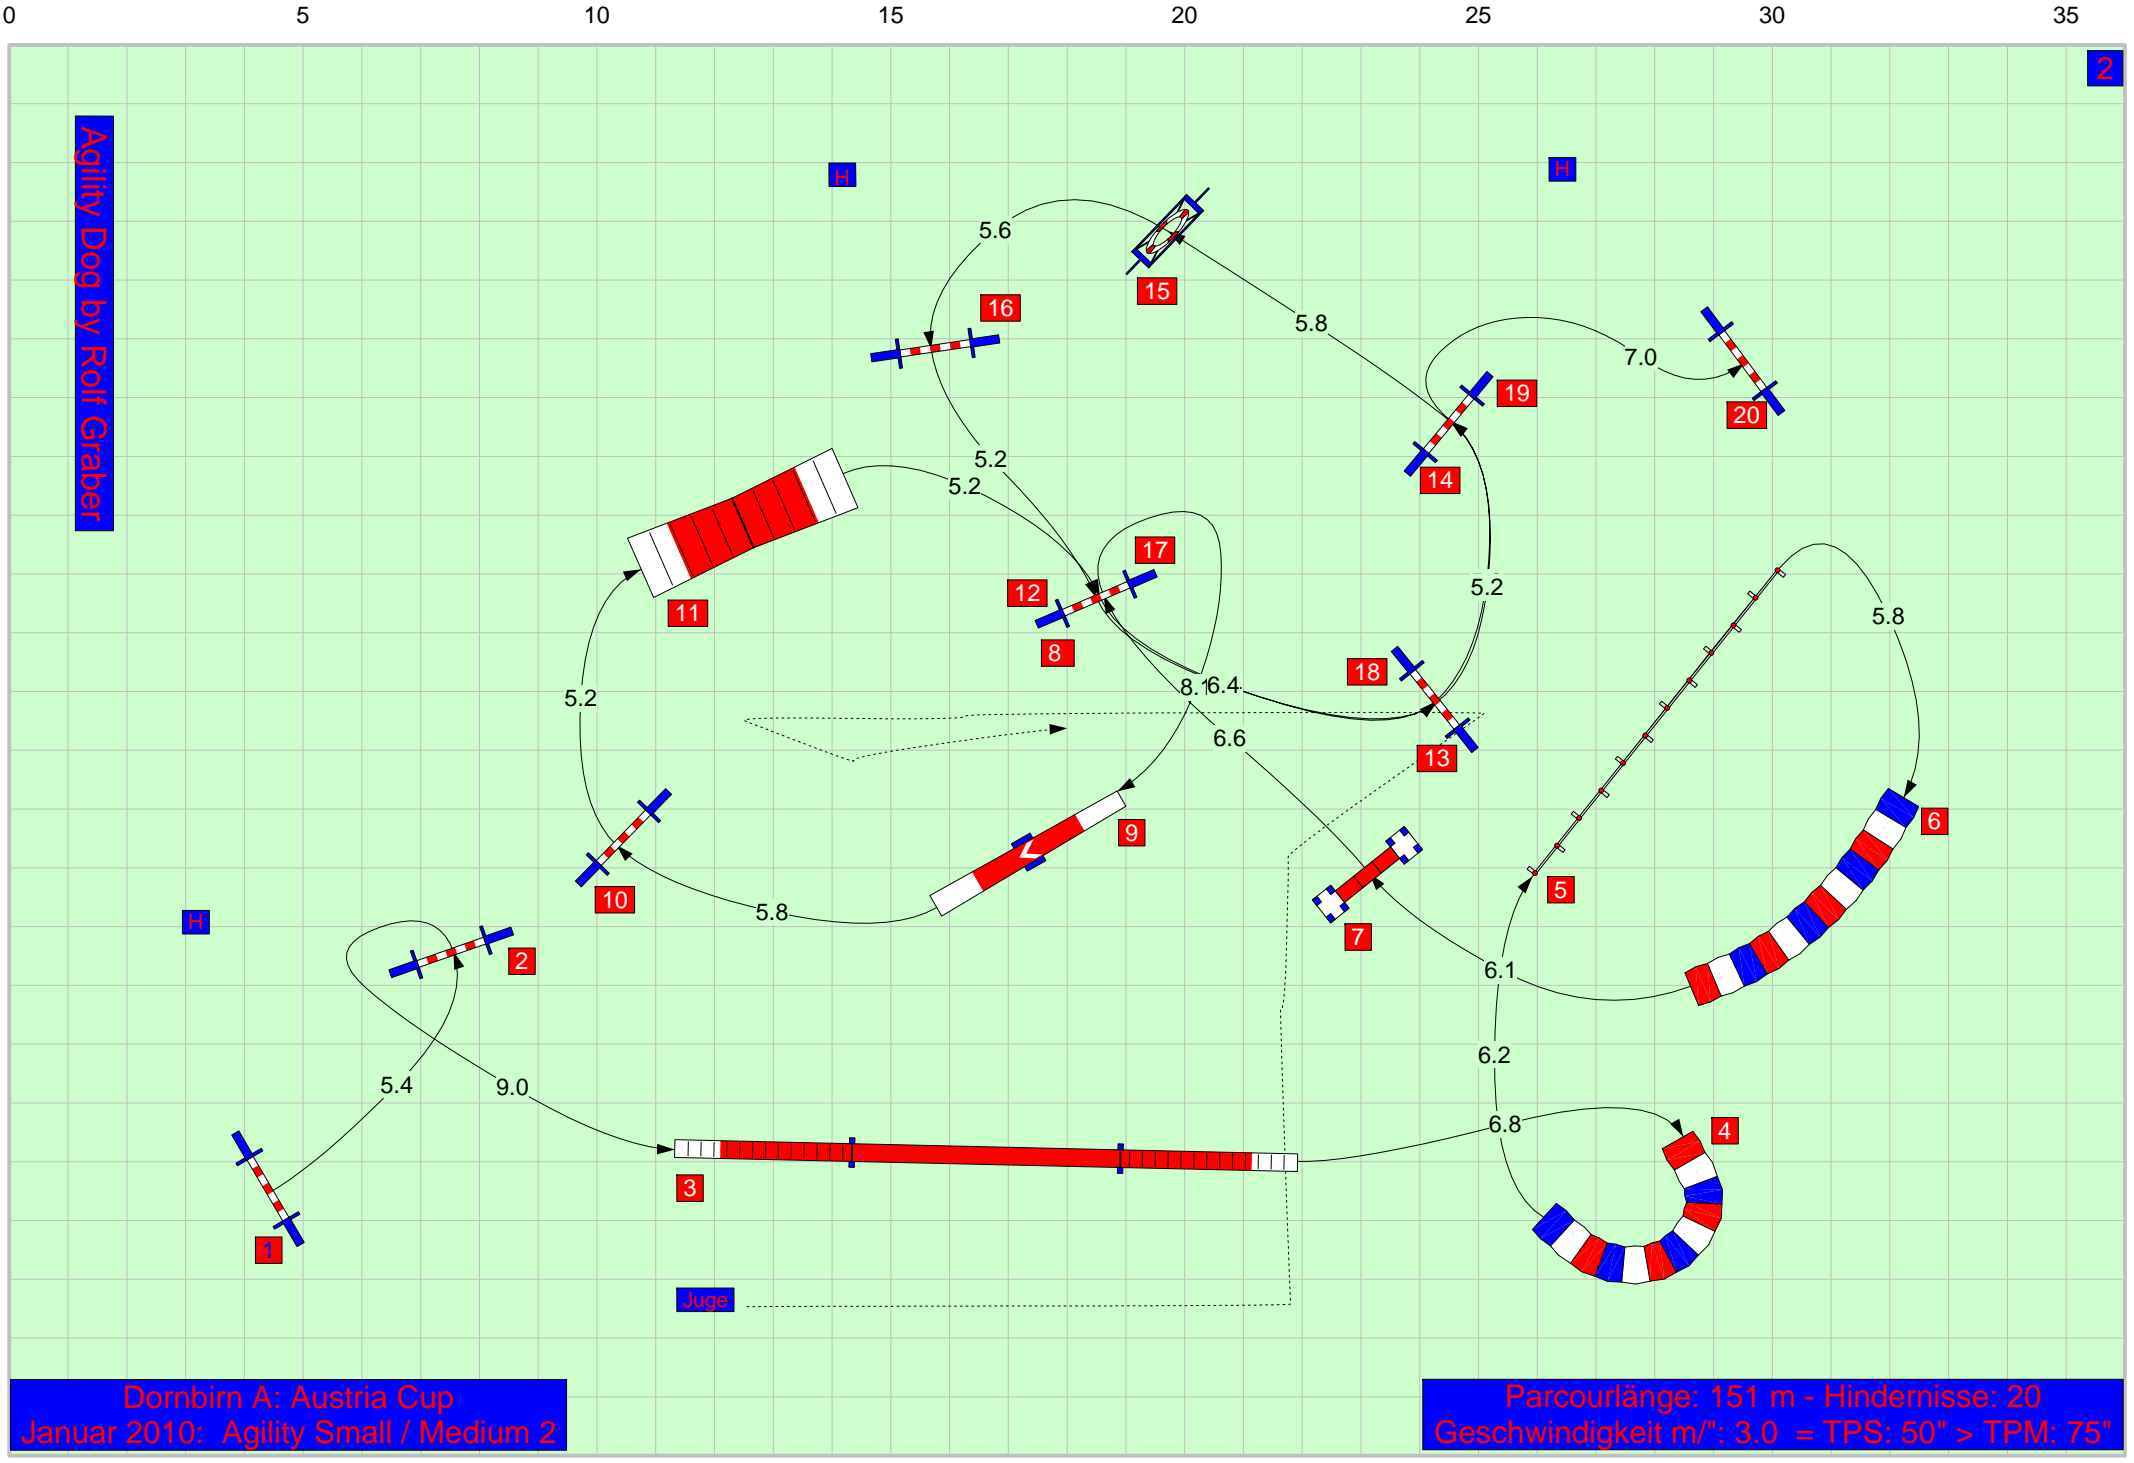

Agility Dog by Ralf Graber

Dornbirn A: Austria Cup  
Januar 2010: Agility Small / Medium 1

Parcourlänge: 147 m - Hindernisse: 19  
Geschwindigkeit m/': 2.6 = TPS: 56'' > TPM: 85''

**Dornbirn A: Austria Cup  
Januar 2010: Agility Small / Medium 3**

**Parcourlänge: 153 m - Hindernisse: 20  
Geschwindigkeit m/": 3.4 = TPS: 45" > TPM: 67"**

Agility Dog by Rolf Graber

Dornbirn A: Austria Cup  
Januar 2010: Agility Small / Medium 2

Parcourlänge: 151 m - Hindernisse: 20  
Geschwindigkeit m/": 3.0 = TPS: 50" > TPM: 75"