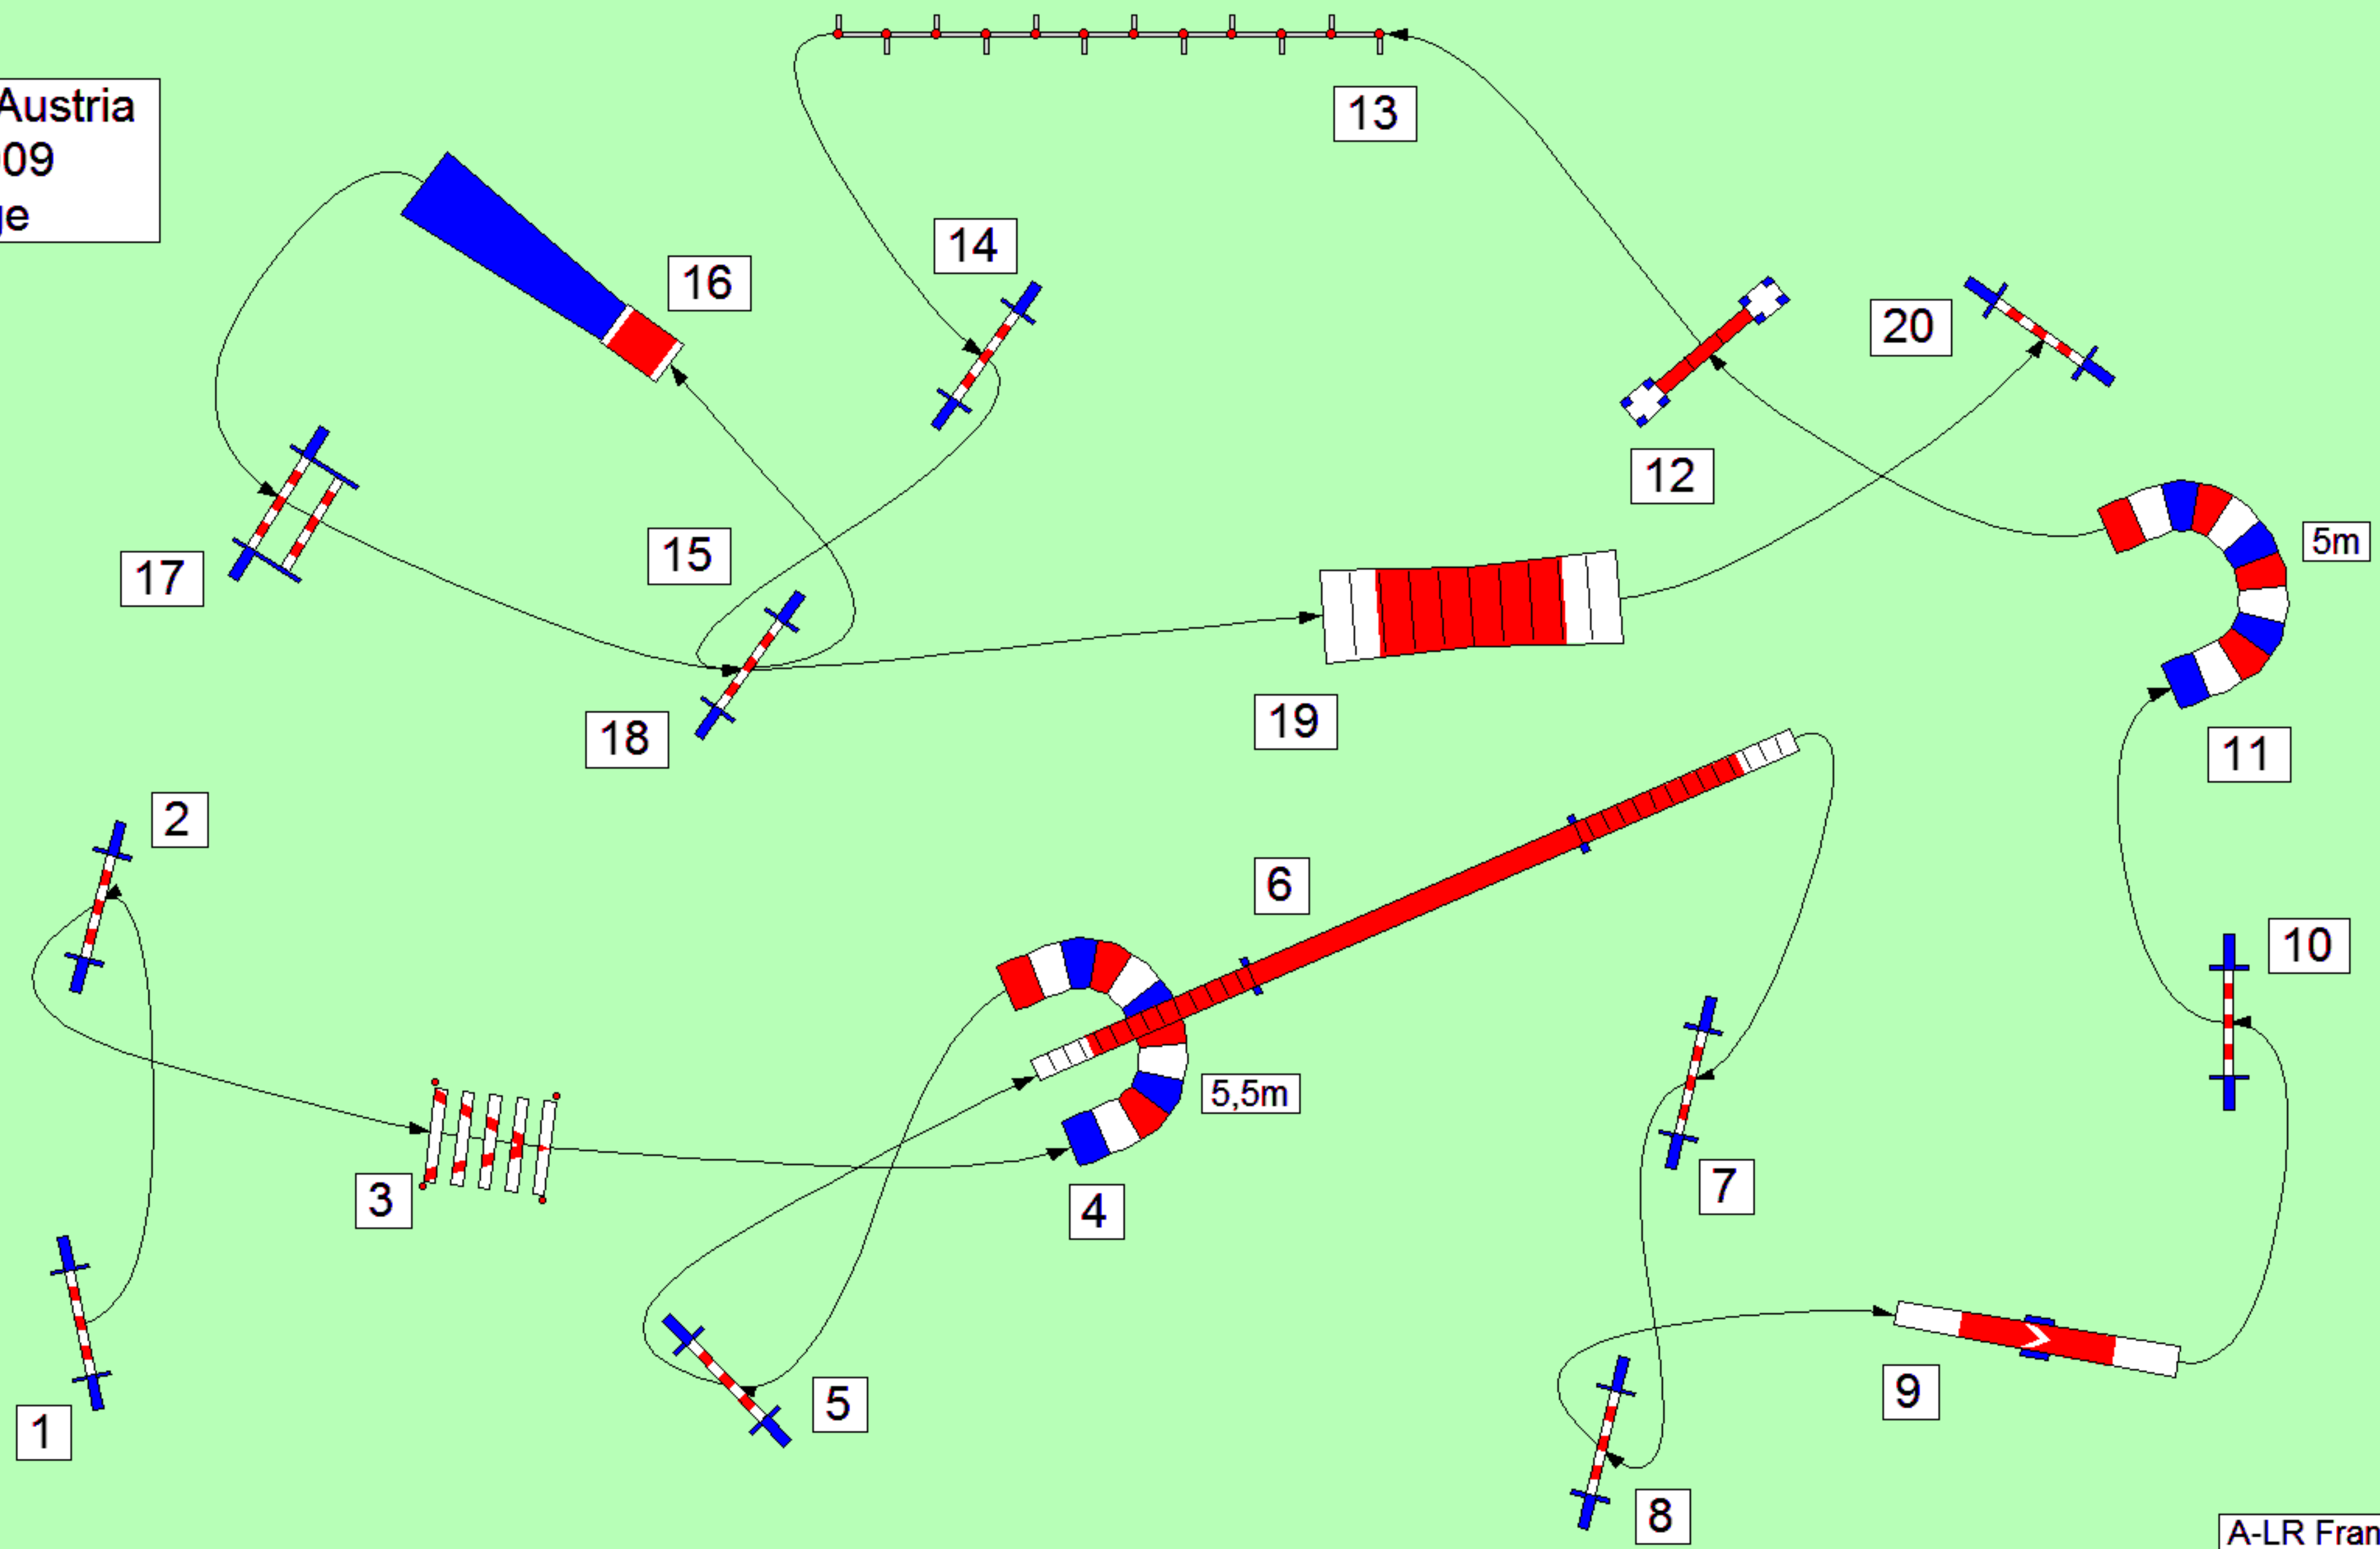

Winter-Cup-Austria
13.12.2009
A1 Large

A-LR Frank Witte

Winter-Cup-Austria
13.12.2009
A2 Large

A-LR Frank Witte

Winter-Cup-Austria
13.12.2009
A3 Large

A-LR Frank Witte

Winter-Cup-Austria
13.12.2009
A-Open S-M-L