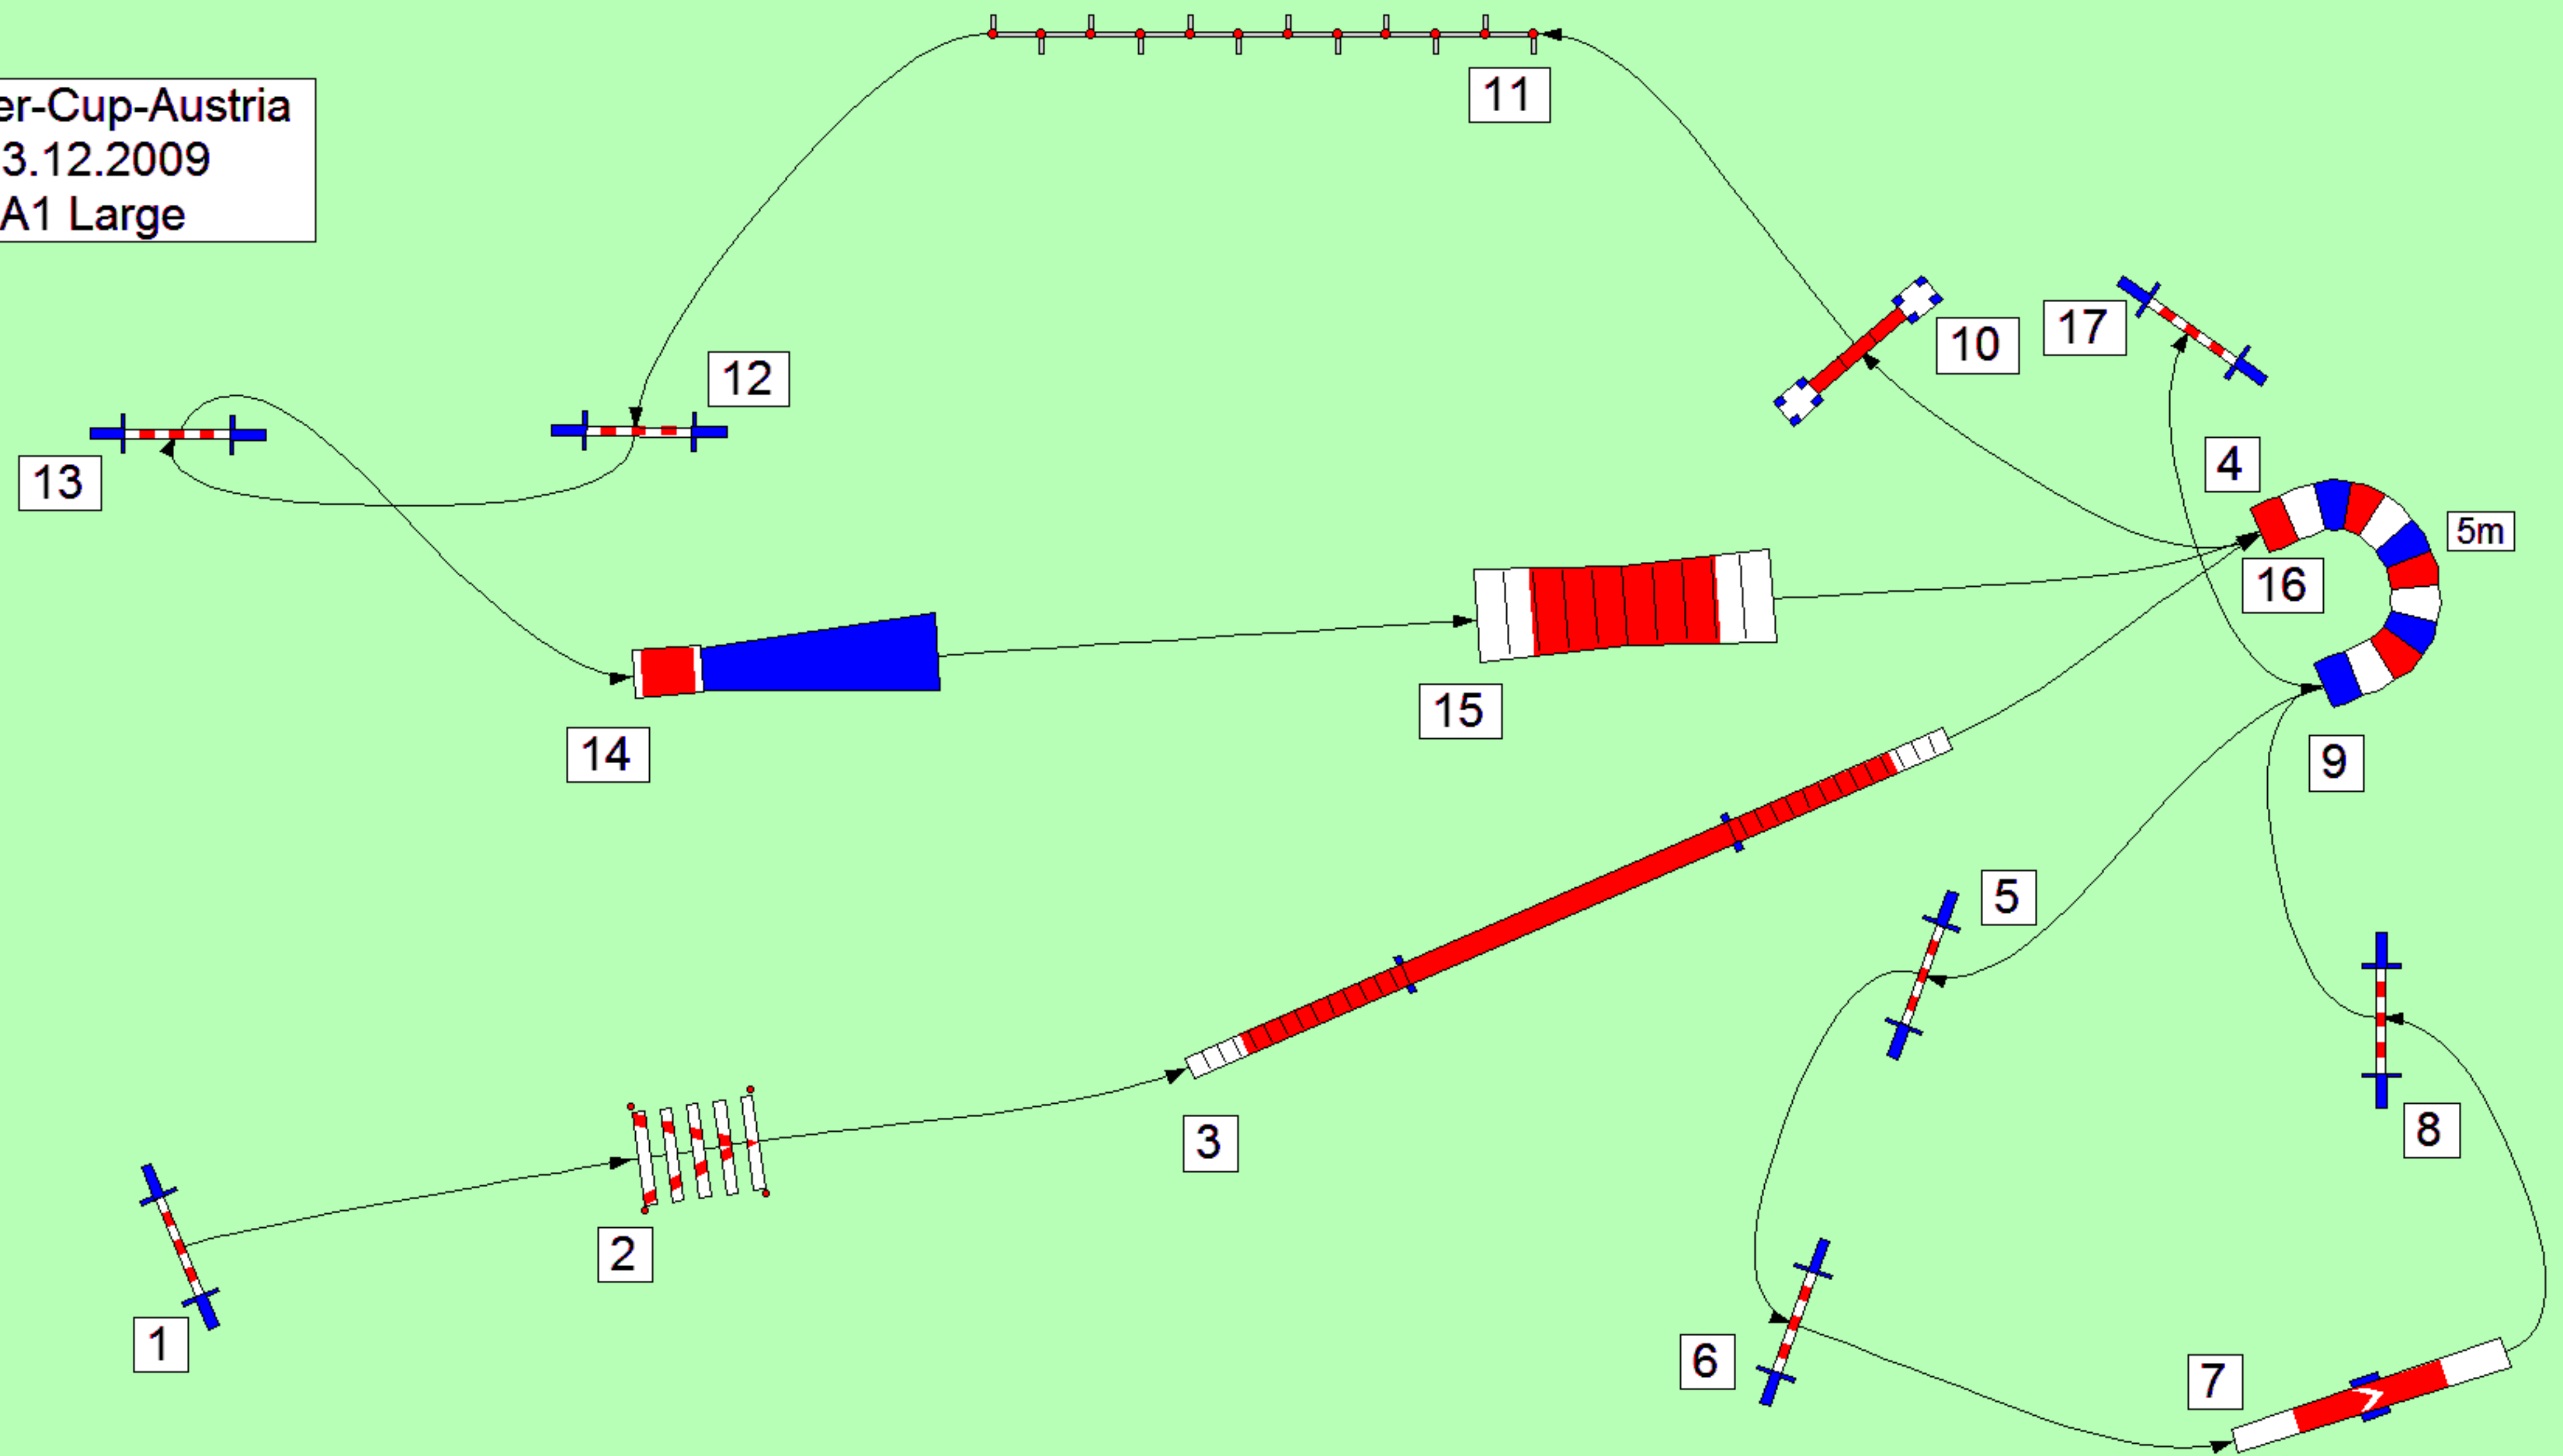

Winter-Cup-Austria
13.12.2009
A1 Large

A-LR Frank Witte

Winter-Cup-Austria
13.12.2009
A2 Large

A-LR Frank Witte

Winter-Cup-Austria
13.12.2009
A3 Large

A-LR Frank Witte

Winter-Cup-Austria
13.12.2009
A-Open S-M-L