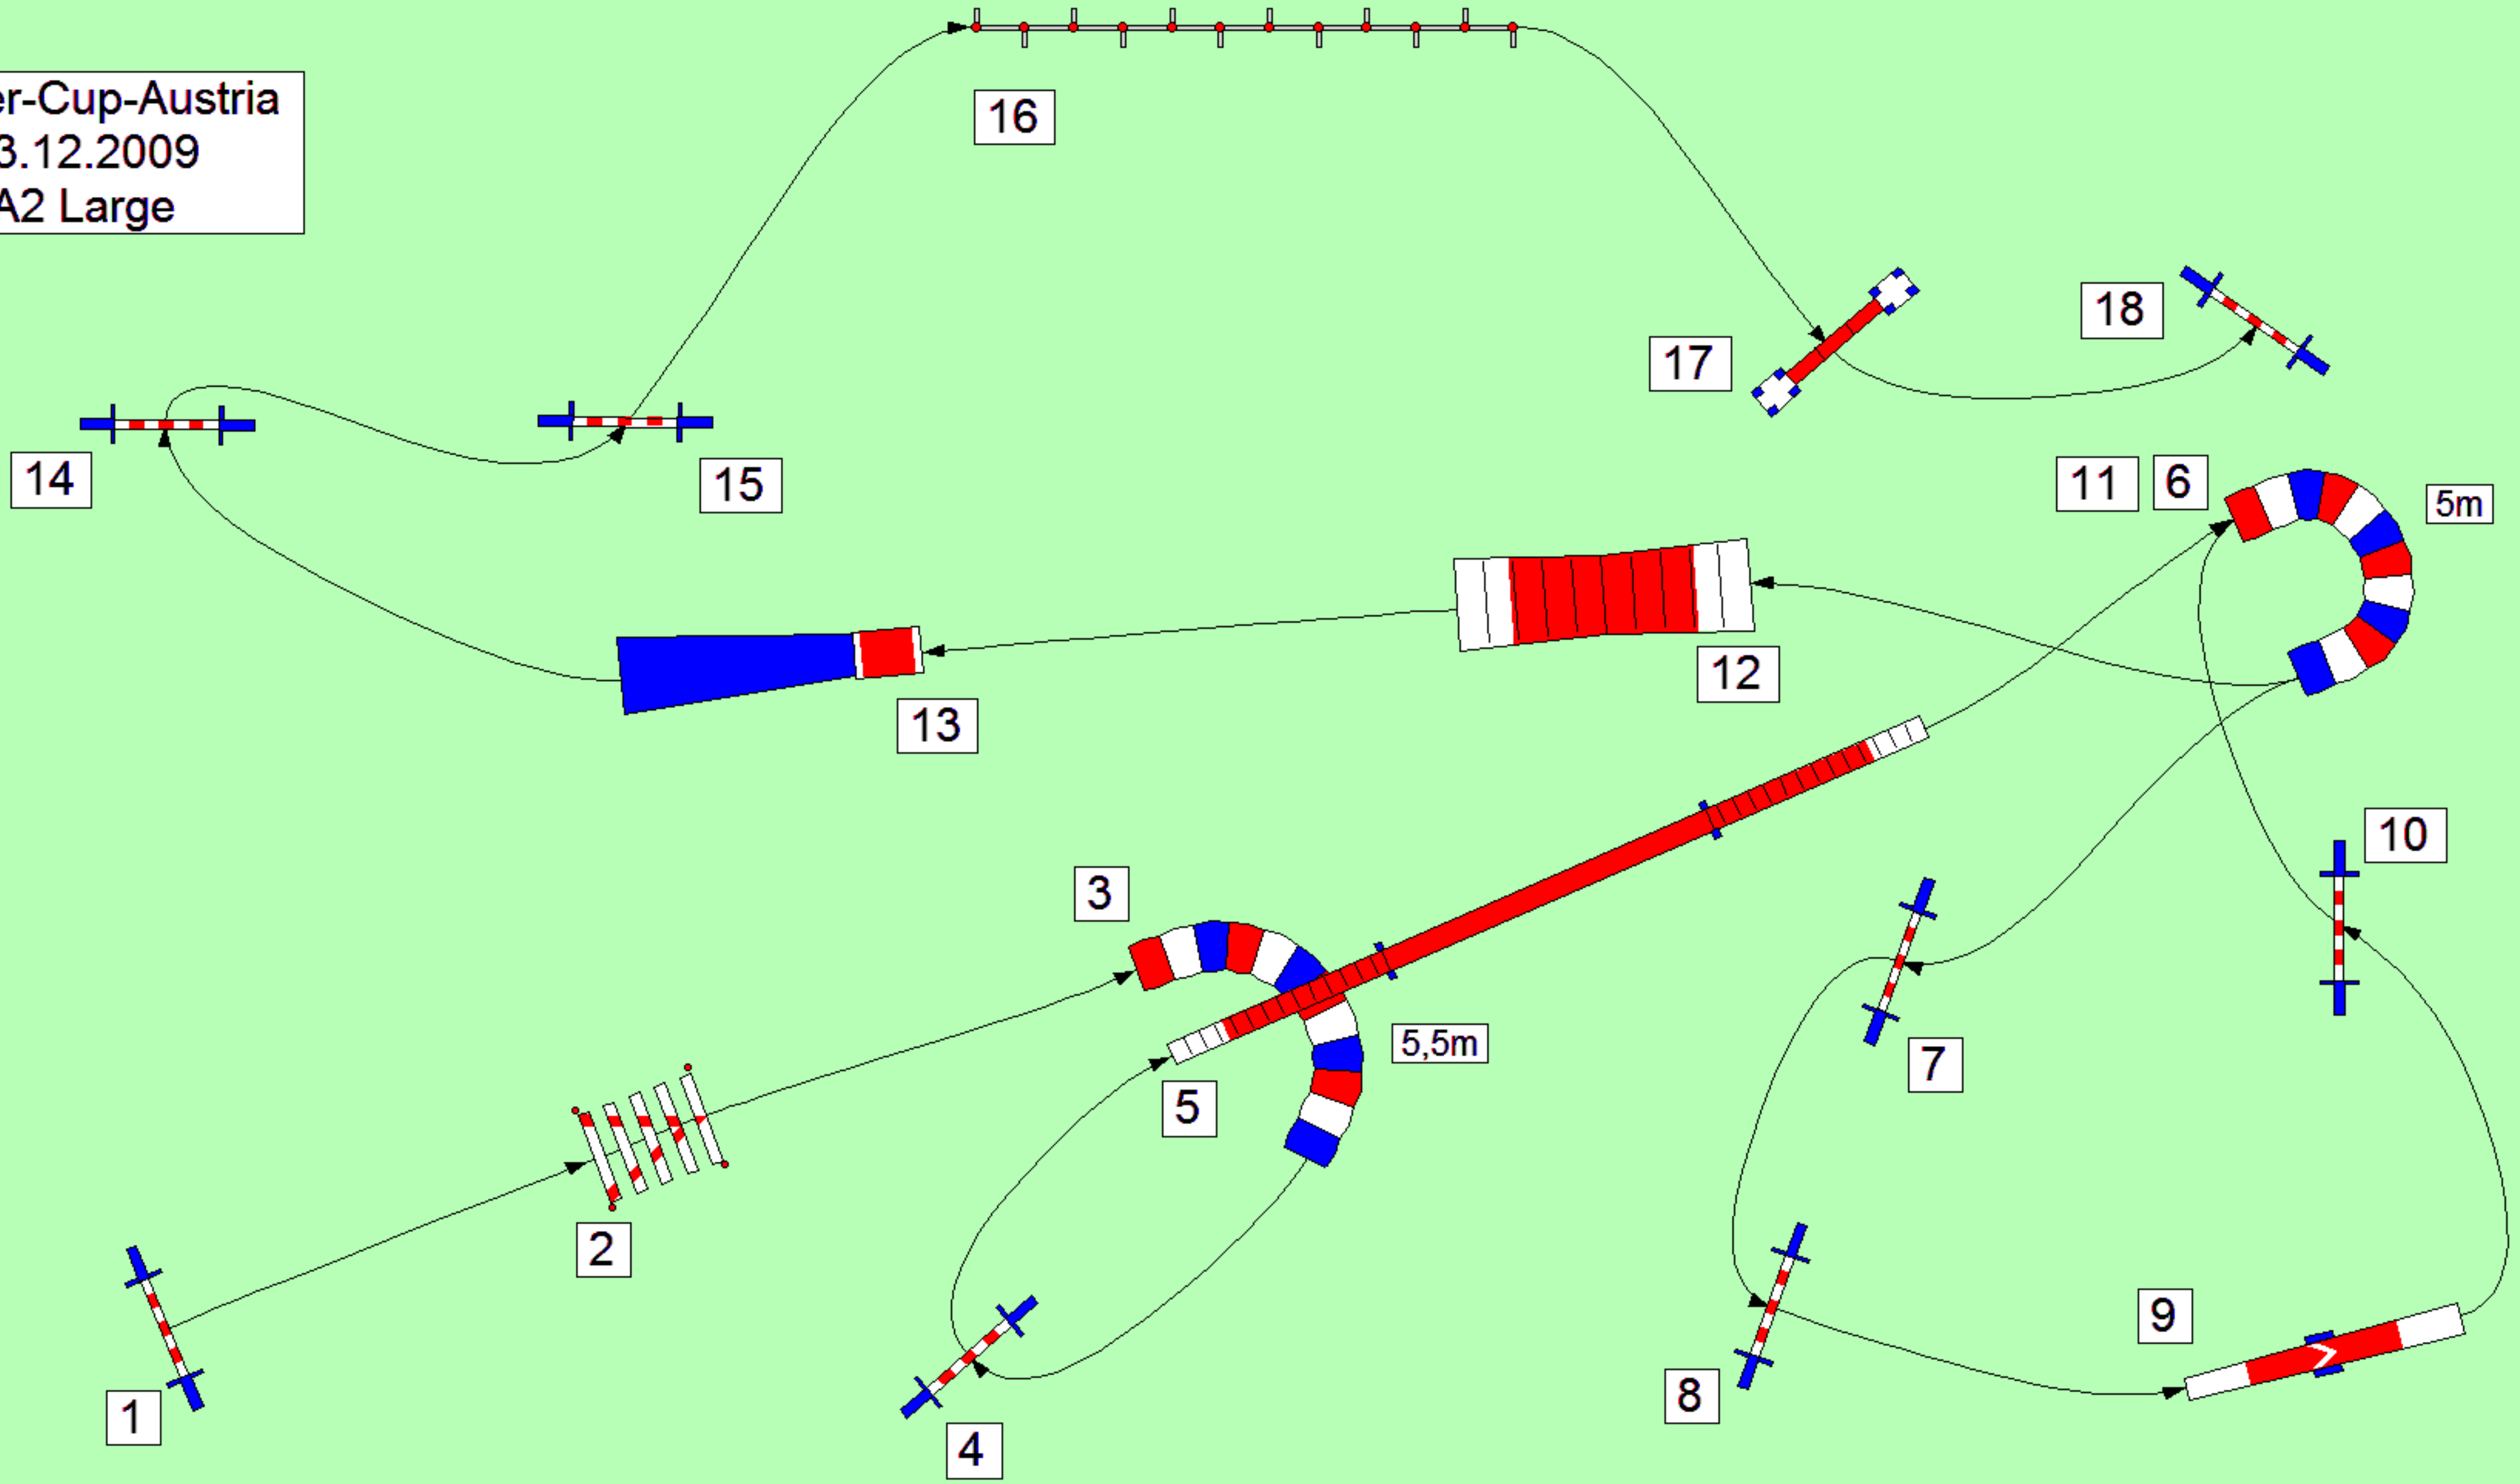

Winter-Cup-Austria
13.12.2009
A1 Large

A-LR Frank Witte

Winter-Cup-Austria
13.12.2009
A2 Large

A-LR Frank Witte

Winter-Cup-Austria
13.12.2009
A3 Large

A-LR Frank Witte

Winter-Cup-Austria
13.12.2009
A-Open S-M-L