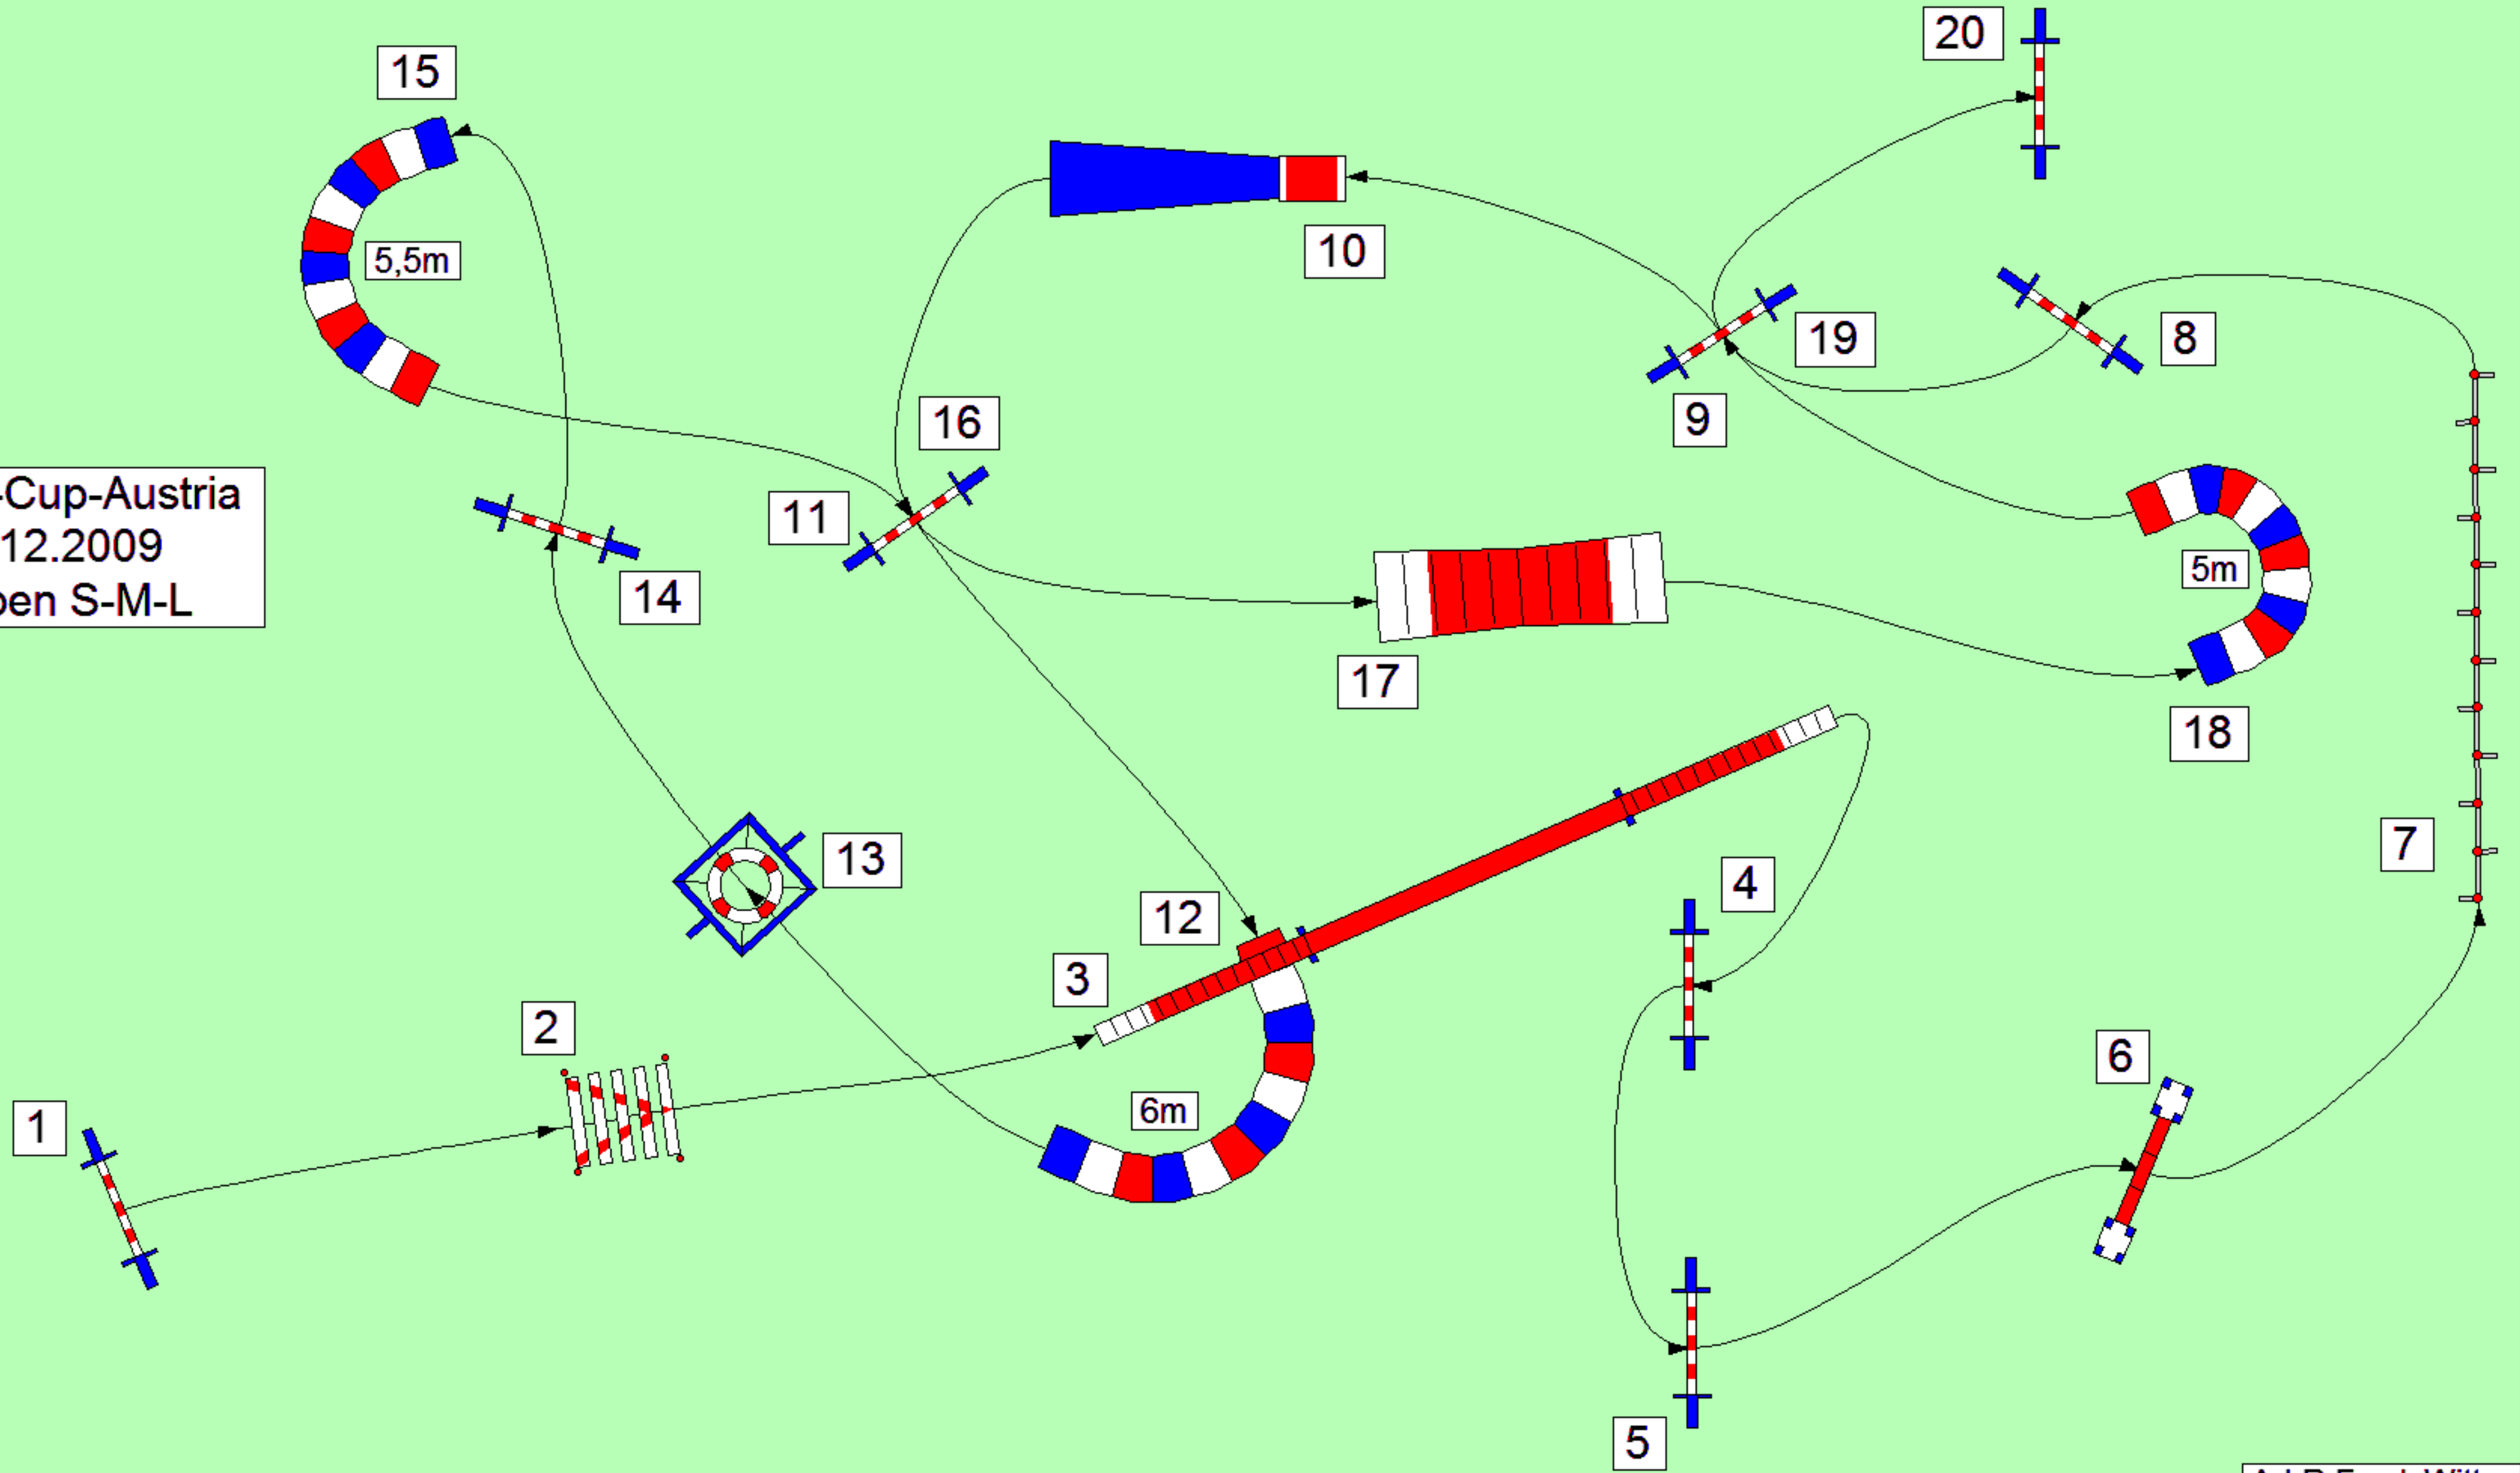

Winter-Cup-Austria
13.12.2009
A1 Large

A-LR Frank Witte

Winter-Cup-Austria
13.12.2009
A2 Large

A-LR Frank Witte

Winter-Cup-Austria
13.12.2009
A3 Large

A-LR Frank Witte

Winter-Cup-Austria
13.12.2009
A-Open S-M-L